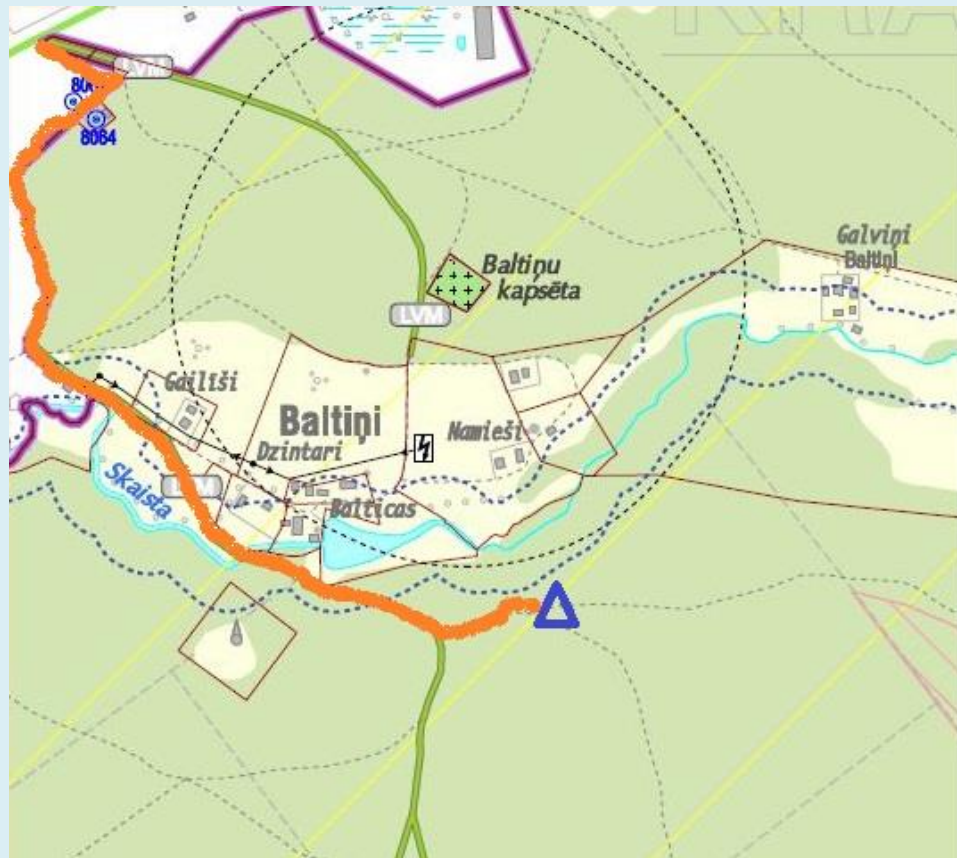

# Krāslavas velokauss - 2016

Kā nokļūt uz starta vietu no Krāslavas slimnīcas, Rīgas iela 159

Maršruta shēma – 4 km